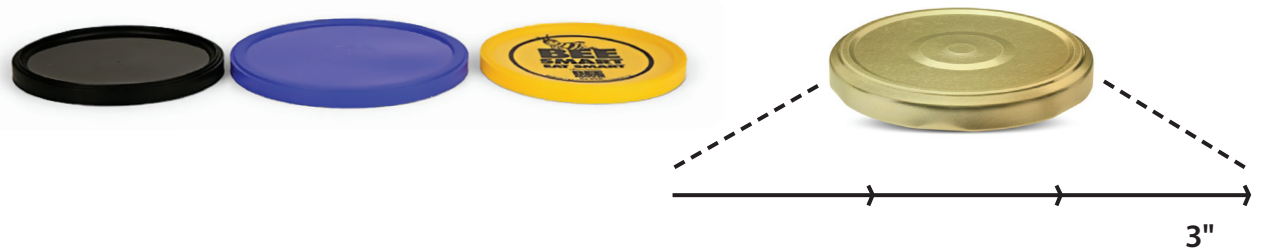

Trays & Clamshells
Charola y Contenedores de concha

Cups & Tubs
Tazas y Tinas

Paper & Cardboard *Papeles Mixtos y Cartón*

Metal *2x2x2 foot or smaller.* *Metal 2x2x2 pies o más pequeño.*

Glass *Vidrio*

Bottles & Jugs
Botellas y Frascos

Lids 3" *Metal & plastic, three inches or greater.* *Tapas 3" Metal y plástico, tres pulgadas o mas.*

For more information, go to republicservices.com/renton or call customer service at 206-777-6440

Para mas información, vaya a republicservices.com/renton o llame servicio al cliente a 206-777-6440